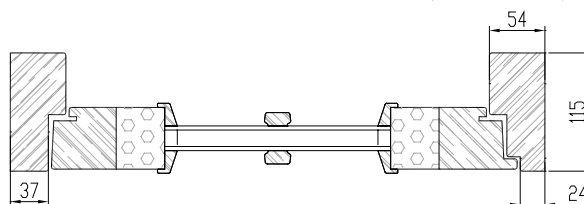

Aru ED Flush EX

PRESSVÄLISUKS, ESISERV MANTLIGA

Välismöödud vastavalt tellija soovile
Max.välismöödud **1010 x 2300** mm

Ukse möödud vastavalt tellija soovile

Ukseleht: paksus 60 mm, esiserv mantliga

Leng: 115 x 54 mm

Lävepakk: 40 mm tamm + alumiiniumist kulutusliist

Hinged: 3 tk reguleeritavad /lehthinged või peithinged/

Tihend: ukselehes

Klaasiavaga ustel kahe- või kolmekordne klaaspakett

Viimistlus: * värv vastavalt tellija soovile

värvikataloogides RAL ja NCS toodud toonidele

* kõvapuu spoon+lasuur (saar, tamm)

* tiigispoon+õli

Lukukorpus vastavalt tellija soovile (ASSA, Abloy, Valnes, KFV jne)