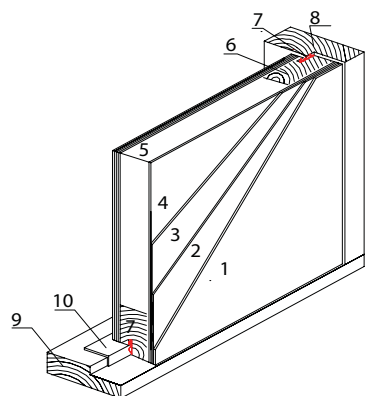

Aru ED Flush EX

PRESSVÄLISUKS, ESISERV MANTLIGA

Välismöödud vastavalt tellija soovile
Max.välismöödud **1010 x 2300** mm

Ukse möödud vastavalt tellija soovile

Ukseleht: paksus 60 mm, esiserv mantliga

Leng: 115 x 54 mm

Lävepakk: 40 mm tamm + alumiiniumist kulutusliist

Hinged: 3 tk reguleeritavad /lehthinged või peithinged/

Tihend: ukselehes

Klaasiavaga ustel kahe- või kolmekordne klaaspakett

Viimistlus: * värv vastavalt tellija soovile

värvikataloogides RAL ja NCS toodud toonidele

* kõvapuu spoon+lasuur (saar, tamm)

* tiigispoon+õli

Lukukorpus vastavalt tellija soovile (ASSA, Abloy, Valnes, KFV jne)