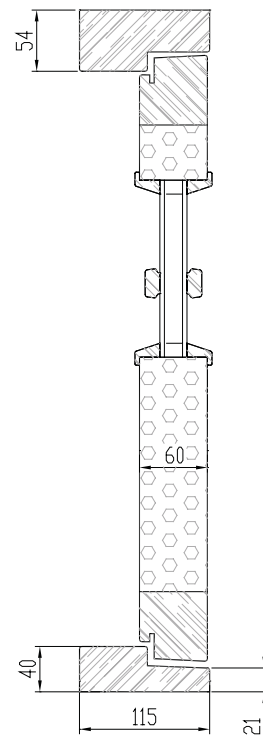

Aru ED Flush EX

PRESSVÄLISUKS, ESISERV MANTLIGA

Välismöödud vastavalt tellija soovile
Max.välismöödud **1010 x 2300** mm

Ukse möödud vastavalt tellija soovile

Ukseleht: paksus 60 mm, esiserv mantliga

Leng: 115 x 54 mm

Lävepakk: 40 mm tamm + alumiiniumist kulutusliist

Hinged: 3 tk reguleeritavad /lehthinged või peithinged/

Tihend: ukselehes

Klaasiavaga ustel kahe- või kolmekordne klaaspakett

Viimistlus: * värv vastavalt tellija soovile

värvikataloogides RAL ja NCS toodud toonidele

* kõvapuu spoon+lasuur (saar, tamm)

* tiigispoon+õli

Lukukorpus vastavalt tellija soovile (ASSA, Abloy, Valnes, KFV jne)