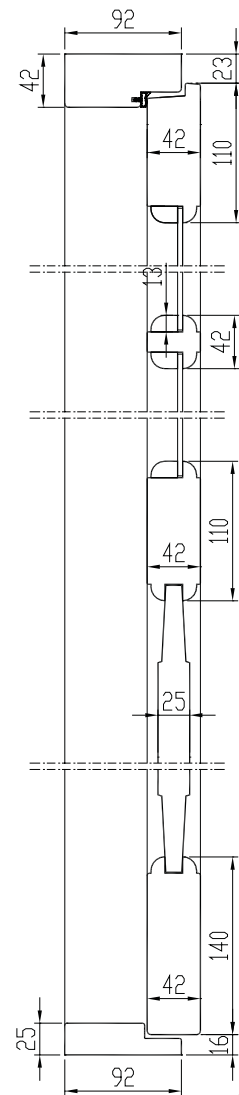

“Aru ID COLOR CLASSIC” on klassikaline puidust sise tahveluks. Ukse raami-profiilid on analoogsed eelmise sajandi alguses kasutatud profiilidega ja sellised värvitud ukсед on tänseks muutunud aegumatuks klassikaks. Tellida on võimalik mantliga või mantlita uksti.

## TÄISPUIDUST SISE TAHVELLUKSED

- Leng 92x42 mm / eritellimisel ka laiem
- Lävepakk 25 mm tamm
- Ukseleht mantliga / eritellimisel ka mantlita
- Uksepuud 110 x 42 mm, alumine 140 x 42 mm
- Tahveldus 25 mm
- Tihend 1x lengis
- Hinged Fiskars FT-65KS /eritellimisel ka muud/
- Lukukorpus Abloy 2014 /eritellimisel ka muud/  
lukustamine lihtsa võtme või wc-nupuga
- Klaas 4 mm kirkas /eritellimisel ka muud/
- Viimistlus värv, lakk, peits+lakk või õli