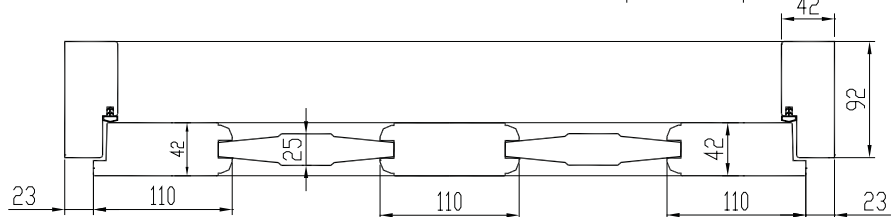

VALIK SISEUSTE MUDELEID: