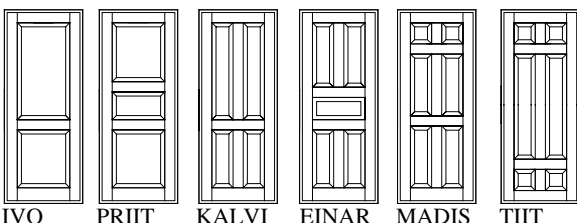

VIILUNGITEGA UKSED