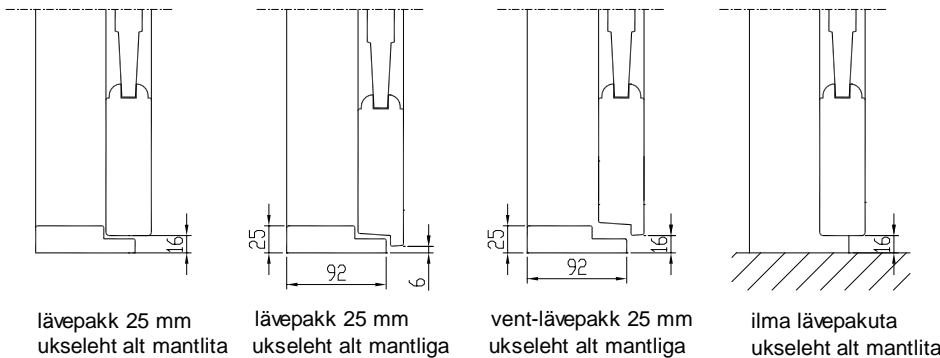

## TÄISPUIDUST SISE TAHVELLUKSED

- Leng 92x42 mm / eritellimisel ka laiem
- Lävepakk 25 mm tamm
- Ukseleht mantliga / eritellimisel ka mantlita
- Uksepuud 110 x 42 mm, alumine 140 x 42 mm
- Tahveldus 25 mm
- Tihend 1x lengis
- Hinged Fiskars FT-65KS /eritellimisel ka muud/
- Lukukorpus Abloy 2014 /eritellimisel ka muud/  
lukustamine lihtsa võtme või wc-nupuga
- Klaas 4 mm kirkas /eritellimisel ka muud/
- Viimistlus värv, lakk, peits+lakk või õli