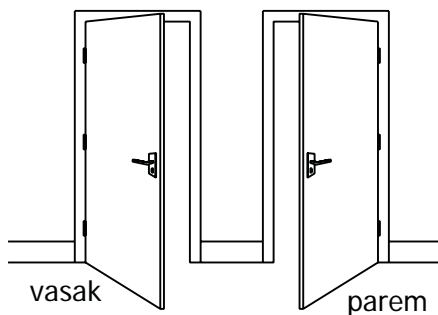

AVANEMISSKEEMID