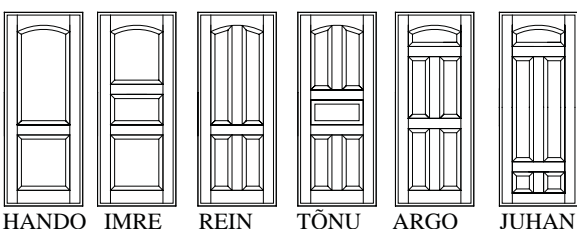

VIILUNGITEGA UKSED