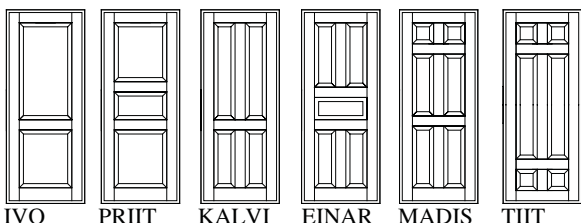

VALIK SISEUSTE MUDELEID:

VIILUNGITEGA UKSED