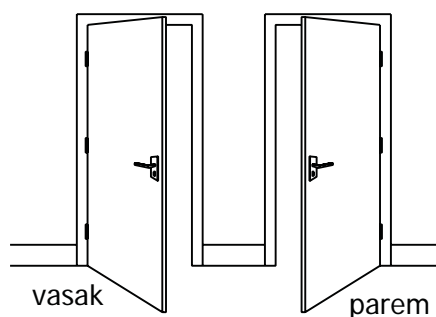

AVANEMISSKEEMID