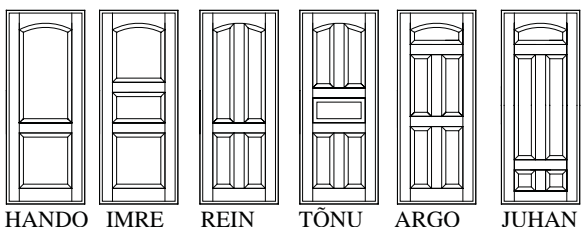

VALIK SISEUSTE MUDELEID:

VIILUNGITEGA UKSED