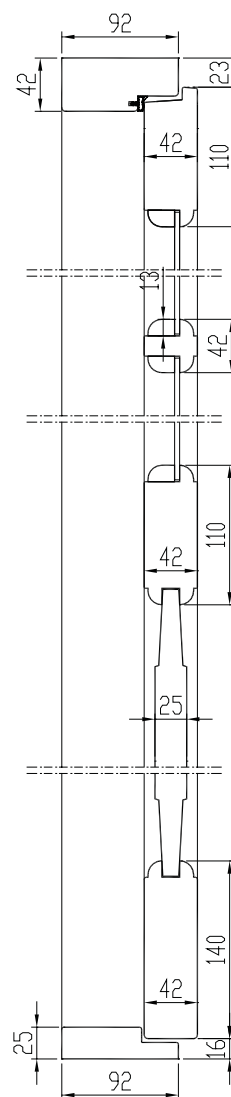

“Aru ID CLASSIC” on eksklusiivne klassikaline puidust sise tahveluks, mida toodame peamiselt tamme, saare või oksavabast valitud männi-puidust. Võimalik on tellida mantliga või mantlita uksi, soovi korral peithingede ja magnetlukuga. Väärikas lahendus väarikasse interjöri.

## Täispuidust peitsitud sise tahvelluksed

## TÄISPUIDUST SISE TAHVELLUKSED

- Leng 92x42 mm / eritellimisel ka laiem
- Lävepakk 25 mm tamm
- Ukseleht mantliga / eritellimisel ka mantlita
- Uksepuud 110 x 42 mm, alumine 140 x 42 mm
- Tahveldus 25 mm
- Tihend 1x lengis
- Hinged Fiskars FT-65KS /eritellimisel ka muud/
- Lukukorpus Abloy 2014 /eritellimisel ka muud/  
lukustamine lihtsa võtme või wc-nupuga
- Klaas 4 mm kirkas /eritellimisel ka muud/
- Viimistlus värv, lakk, peits+lakk või õli