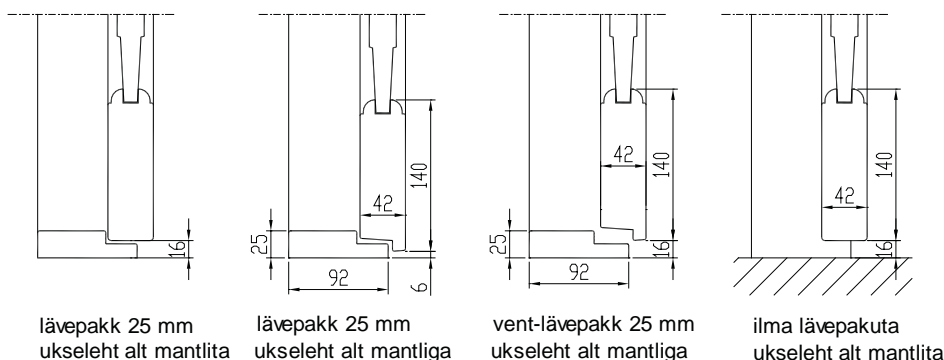

## TÄISPUIDUST SISE TAHVELLUKSED

- Leng 92x42 mm / eritellimisel ka laiem
- Lävepakk 25 mm tamm
- Ukseleht mantliga / eritellimisel ka mantlita
- Uksepuud 110 x 42 mm, alumine 140 x 42 mm
- Tahveldus 25 mm
- Tihend 1x lengis
- Hinged Fiskars FT-65KS /eritellimisel ka muud/
- Lukukorpus Abloy 2014 /eritellimisel ka muud/  
lukustamine lihtsa võtme või wc-nupuga
- Klaas 4 mm kirkas /eritellimisel ka muud/
- Viimistlus värv, lakk, peits+lakk või õli